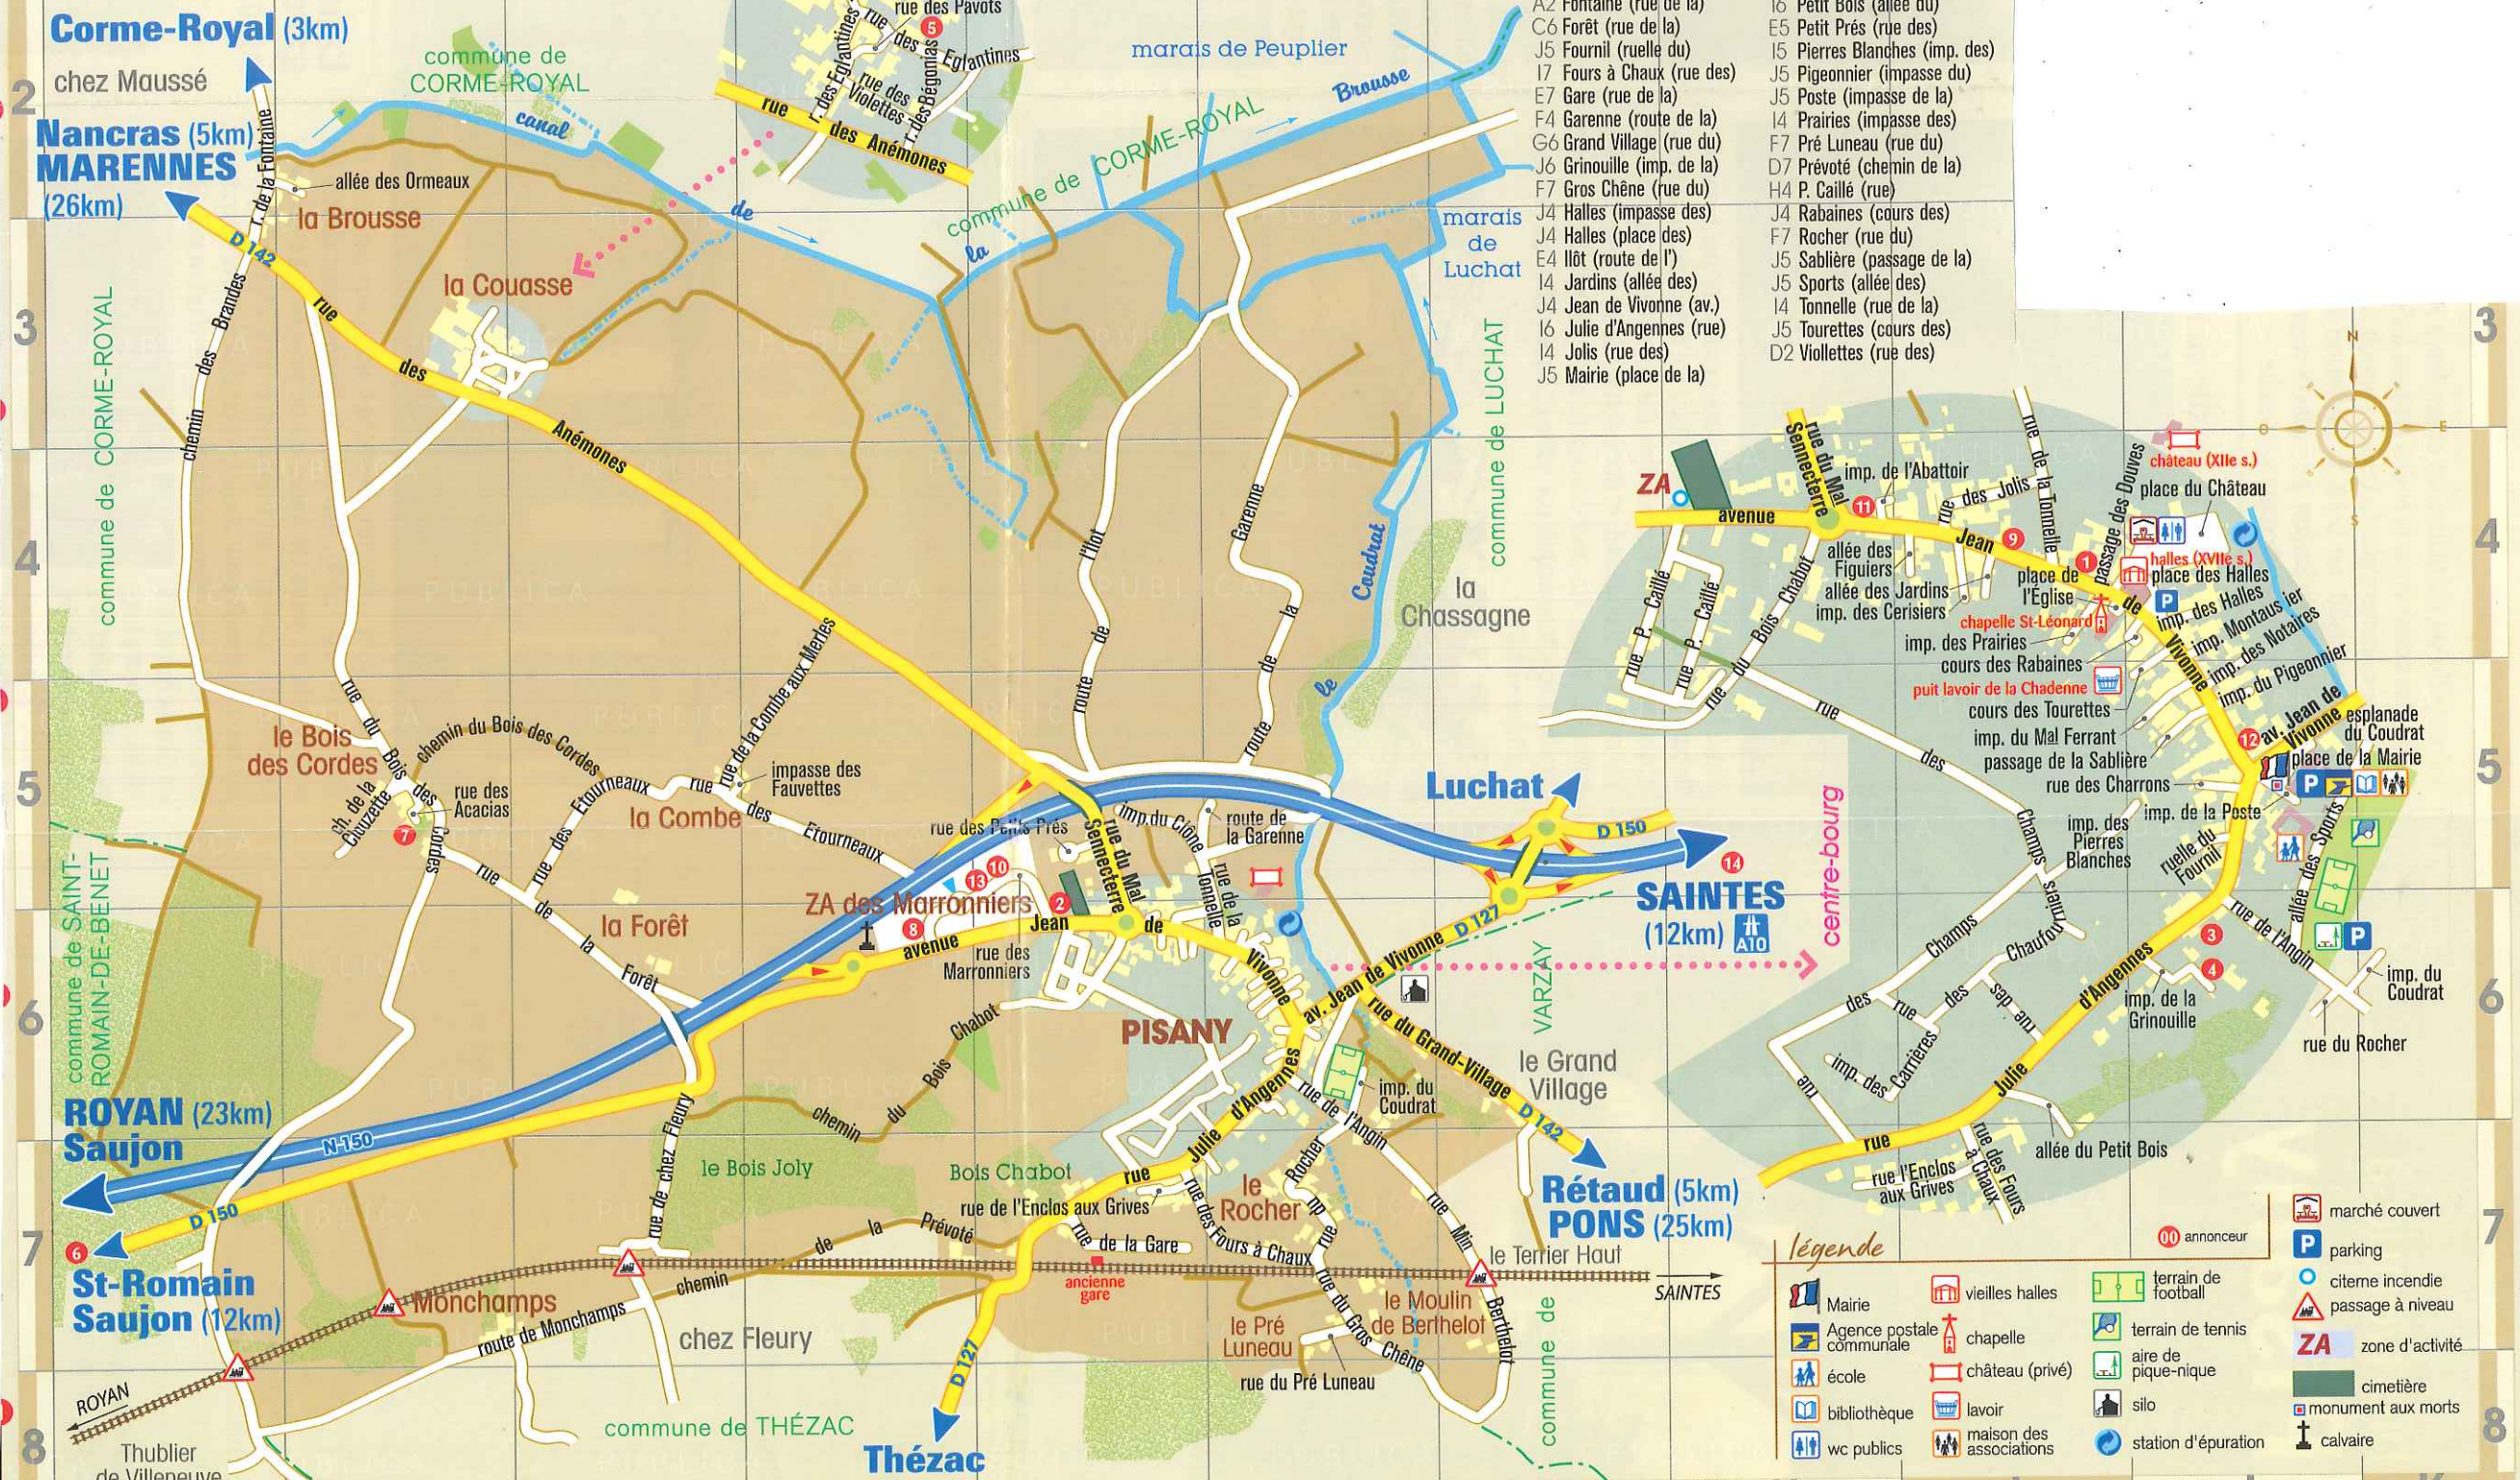

# Pisany

Coordonnées GPS  
Latitude : 45° 42' 06" N  
Longitude : 0° 46' 60" O

commune de 452 habitants - 6,59 km<sup>2</sup>  
Marché sous les halles le vendredi matin.

- index des rues
- |                             |                                |                                  |  |
|-----------------------------|--------------------------------|----------------------------------|--|
| H4 Abattoir (impasse de l') | H6 Carrières (impasse des)     | K6 Coudrat (impasse du)          | J5 M <sup>l</sup> Ferrant (impasse du) |
| B5 Acacias (rue des)        | I4 Cerisiers (impasse des)     | I4 Douves (passage des)          | H4 M <sup>l</sup> Sennecterre (rue du) |
| J6 Angin (rue de l')        | I5 Champs (rue des)            | D2 Eglantines (rue des)          | D1 Marguerites (allée des)             |
| C3 Anémones (rue des)       | J4 Château (place du)          | I4 Eglise (place de l')          | E5 Marronniers (rue des)               |
| D2 Bégonias (rue des)       | J5 Charrons (ruelle des)       | E7 Enclos aux Grives (rue de l') | J4 Montausier (impasse)                |
| H4 Bois Chabot (rue du)     | I6 Chauffourniers (rue des)    | C5 Étourneaux (rue des)          | C7 Monchamps (route de)                |
| D6 Bois Chabot (chemin du)  | C5 Clône (impasse du)          | D5 Fauvettes (imp des)           | G7 Moulin Berthelot (rue)              |
| C5 Bois des Cordes (ch. du) | B5 Clouzette (chemin de la)    | I4 Figuiers (allée des)          | J5 Notaires (impasse des)              |
| B5 Bois des Cordes (rue du) | D4 Combe aux Merles (r. de la) | C7 Fleury (rue de chez)          | B2 Ormeaux (allée des)                 |
| A3 Brandes (chemin des)     | K5 Coudrat (esplanade du)      | A2 Fontaine (rue de la)          | D2 Pavots (rue des)                    |
|                             |                                | C6 Forêt (rue de la)             | I6 Petit Bois (allée du)               |
|                             |                                | J5 Fournil (ruelle du)           | E5 Petit Prés (rue des)                |
|                             |                                | I7 Fours à Chaux (rue des)       | I5 Pierres Blanches (imp. des)         |
|                             |                                | E7 Gare (rue de la)              | J5 Pigeonnier (impasse du)             |
|                             |                                | F4 Garenne (route de la)         | J5 Poste (impasse de la)               |
|                             |                                | G6 Grand Village (rue du)        | I4 Prairies (impasse des)              |
|                             |                                | J6 Grinouille (imp. de la)       | F7 Pré Luneau (rue du)                 |
|                             |                                | F7 Gros Chêne (rue du)           | D7 Prévoté (chemin de la)              |
|                             |                                | J4 Halles (impasse des)          | H4 P. Caillé (rue)                     |
|                             |                                | J4 Halles (place des)            | J4 Rabaines (cours des)                |
|                             |                                | E4 Ilôt (route de l')            | F7 Rocher (rue du)                     |
|                             |                                | I4 Jardins (allée des)           | J5 Sablière (passage de la)            |
|                             |                                | J4 Jean de Vivonne (av.)         | J5 Sports (allée des)                  |
|                             |                                | I6 Julie d'Angennes (rue)        | I4 Tonnelle (rue de la)                |
|                             |                                | I4 Jolis (rue des)               | J5 Tourettes (cours des)               |
|                             |                                | J5 Mairie (place de la)          | D2 Viollettes (rue des)                |